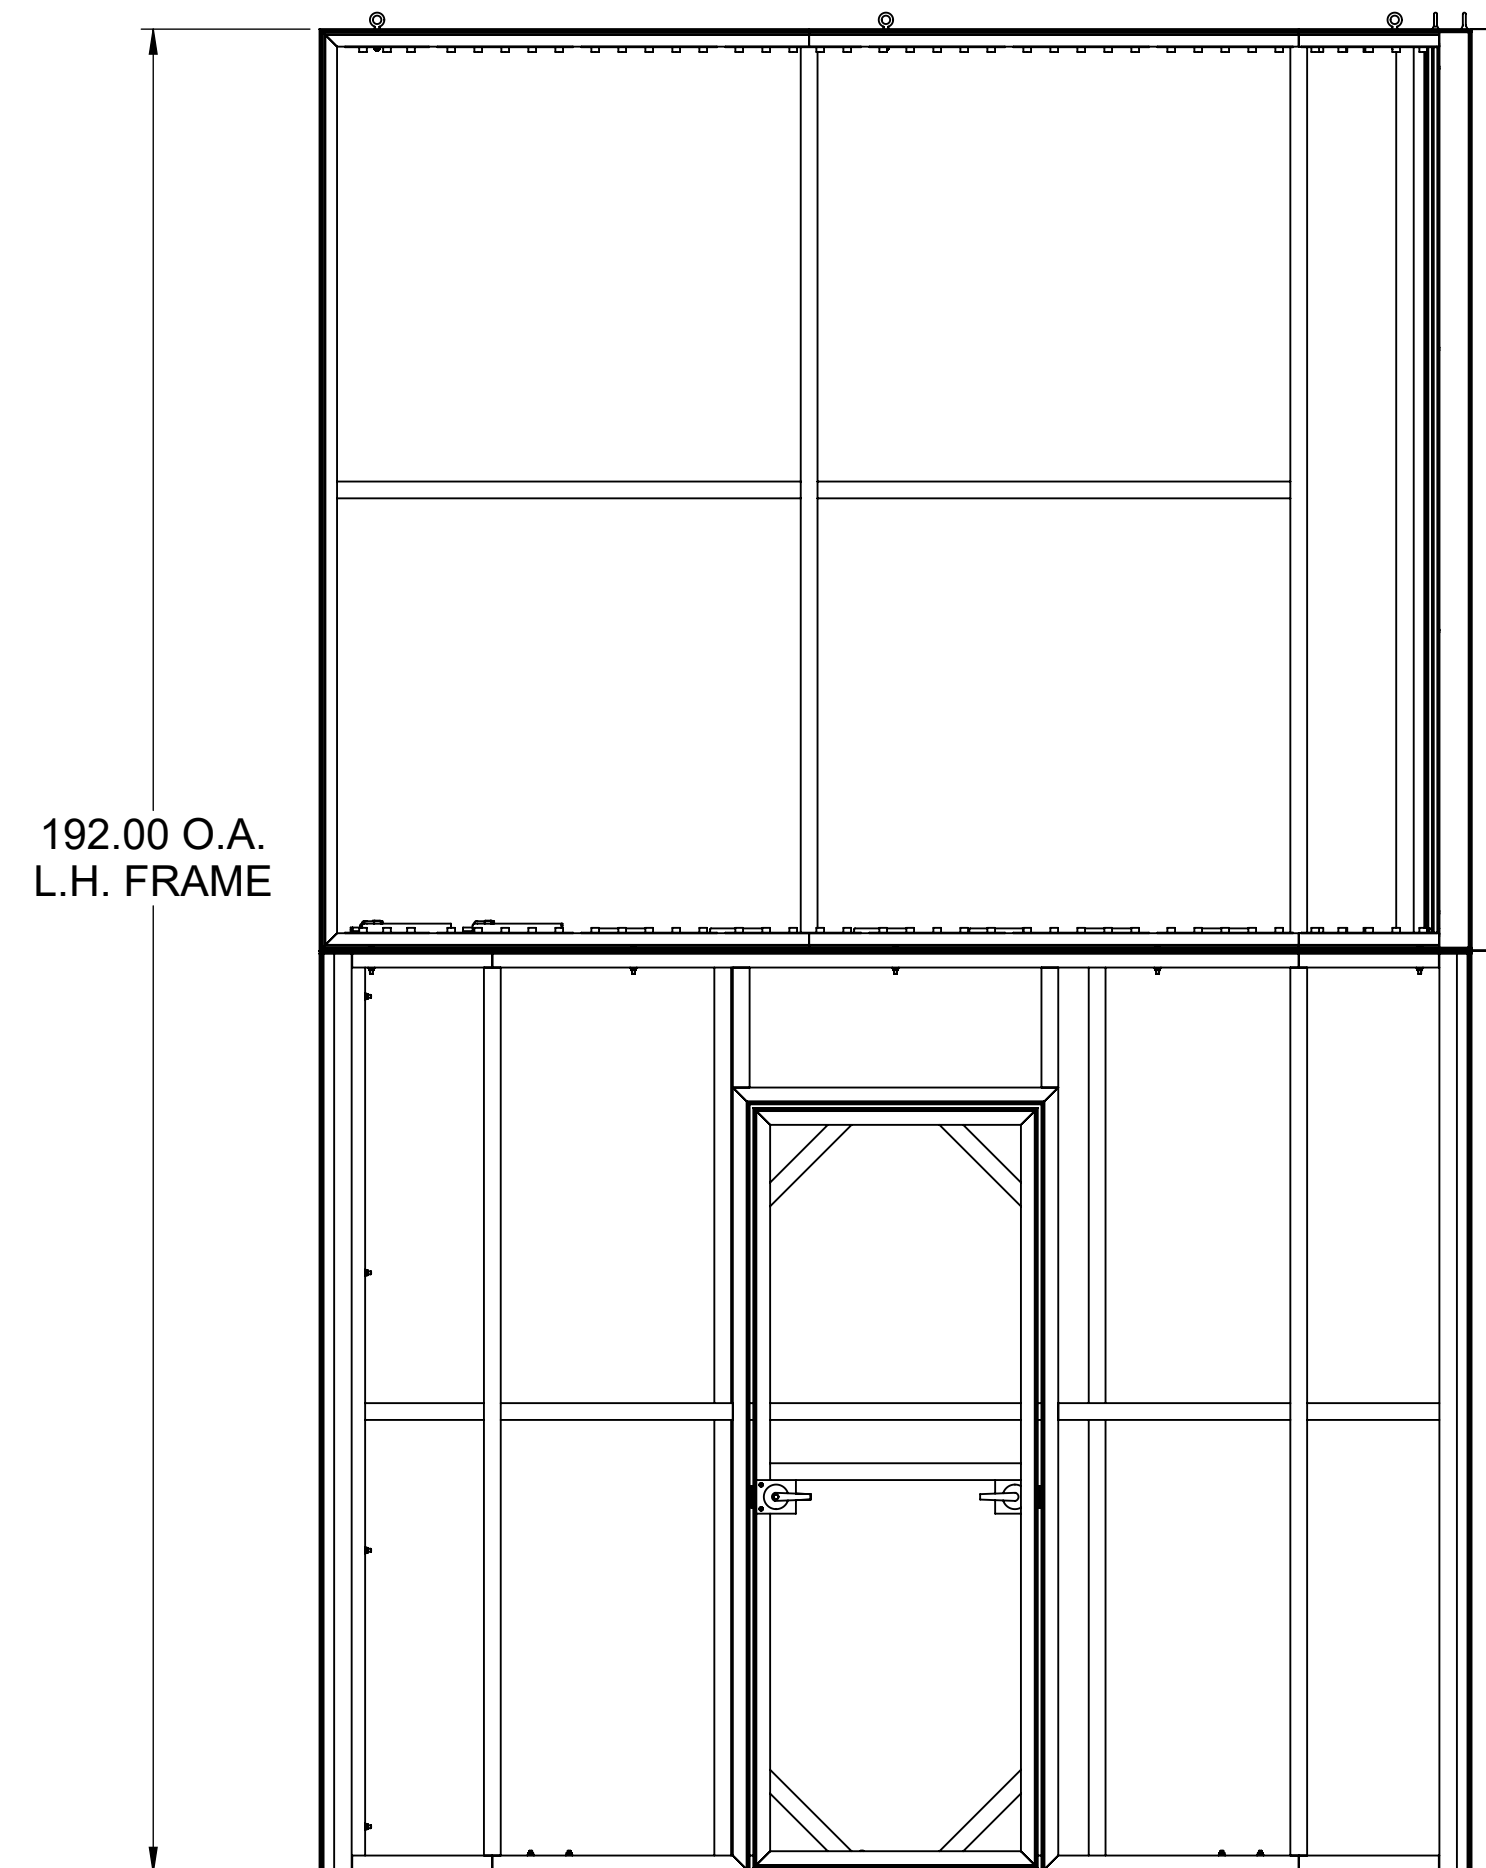

BILL OF MATERIALS			
ITEM NO.	PART NUMBER	DESCRIPTION	QTY.
1	73747-01	240"W X 120"D X 96"H ES FRAME ASM	1
2	73747-02	120"W X 96"H ES FRAME ASM	1
3	73747-03	120"W X 96"H ES FRAME ASM	1
4	73747-04	120"W X 96"H ES FRAME ASM	1
5	73747-05	120"W X 96"H ES FRAME ASM	1
6	73747-06	120"W X 96"H ES FRAME ASM	1
7	73747-07	12" X 12" X 1/4" SQUARE BASE PLATE	1
8	73747-08	12" X 12" X 1/4" SQUARE BASE PLATE	1
9	73747-09	12" X 24" X 1/4" STANDARD BASE PLATE	6
10	73747-12	MOUNTING BLOCK	8
11	ENG1002-HR	30 X 80 FP 2G 04 STANDARD DOOR HINGED RIGHT	2
12	FAB14010	SCHSCREW 0.3125-18x2.5x1.125-HX-N-ZN	16
13	FAB90385	FLANGE HNUT 0.3125-18-GD8-ZN	52
14	HBOLT 0.3125-18x2.75x0.875-N-ZN-S	HBOLT 0.3125-18x2.75x0.875-N-ZN-S	20
15	HBOLT 0.3125-18x3x0.875-N-ZN-S	HBOLT 0.3125-18x3x0.875-N-ZN-S	8
16	HBOLT 0.3125-18x4.25x0.875-N-ZN-S	HBOLT 0.3125-18x4.25x0.875-N-ZN-S	8

TOP VIEW

SEE SHEET 2 FOR ADDITIONAL INFORMATION

LEFT SIDE VIEW

FRONT VIEW

RIGHT SIDE VIEW

BILL OF MATERIALS			
ITEM NO.	PART NUMBER	DESCRIPTION	QTY.
1	73747-01	240"W X 120"D X 96"H ES FRAME ASM	1
2	73747-02	120"W X 96"H ES FRAME ASM	1
3	73747-03	120"W X 96"H ES FRAME ASM	1
4	73747-04	120"W X 96"H ES FRAME ASM	1
5	73747-05	120"W X 96"H ES FRAME ASM	1
6	73747-06	120"W X 96"H ES FRAME ASM	1
7	73747-07	12" X 12" X 1/4" SQUARE BASE PLATE	1
8	73747-08	12" X 12" X 1/4" SQUARE BASE PLATE	1
9	73747-09	12" X 24" X 1/4" STANDARD BASE PLATE	6
10	73747-12	MOUNTING BLOCK	8
11	ENG1002-HR	30 X 80 FP 2G 04 STANDARD DOOR HINGED RIGHT	2
12	FAB14010	SCHSCREW 0.3125-18x2.5x1.125-HX-N-ZN	16
13	FAB90385	FLANGE HNUT 0.3125-18-GD8-ZN	52
14	HBOLT 0.3125-18x2.75x0.875-N-ZN-S	HBOLT 0.3125-18x2.75x0.875-N-ZN-S	20
15	HBOLT 0.3125-18x3x0.875-N-ZN-S	HBOLT 0.3125-18x3x0.875-N-ZN-S	8
16	HBOLT 0.3125-18x4.25x0.875-N-ZN-S	HBOLT 0.3125-18x4.25x0.875-N-ZN-S	8

**ISOMETRIC VIEW
FRONT SIDE**

**ISOMETRIC VIEW
BACK SIDE**