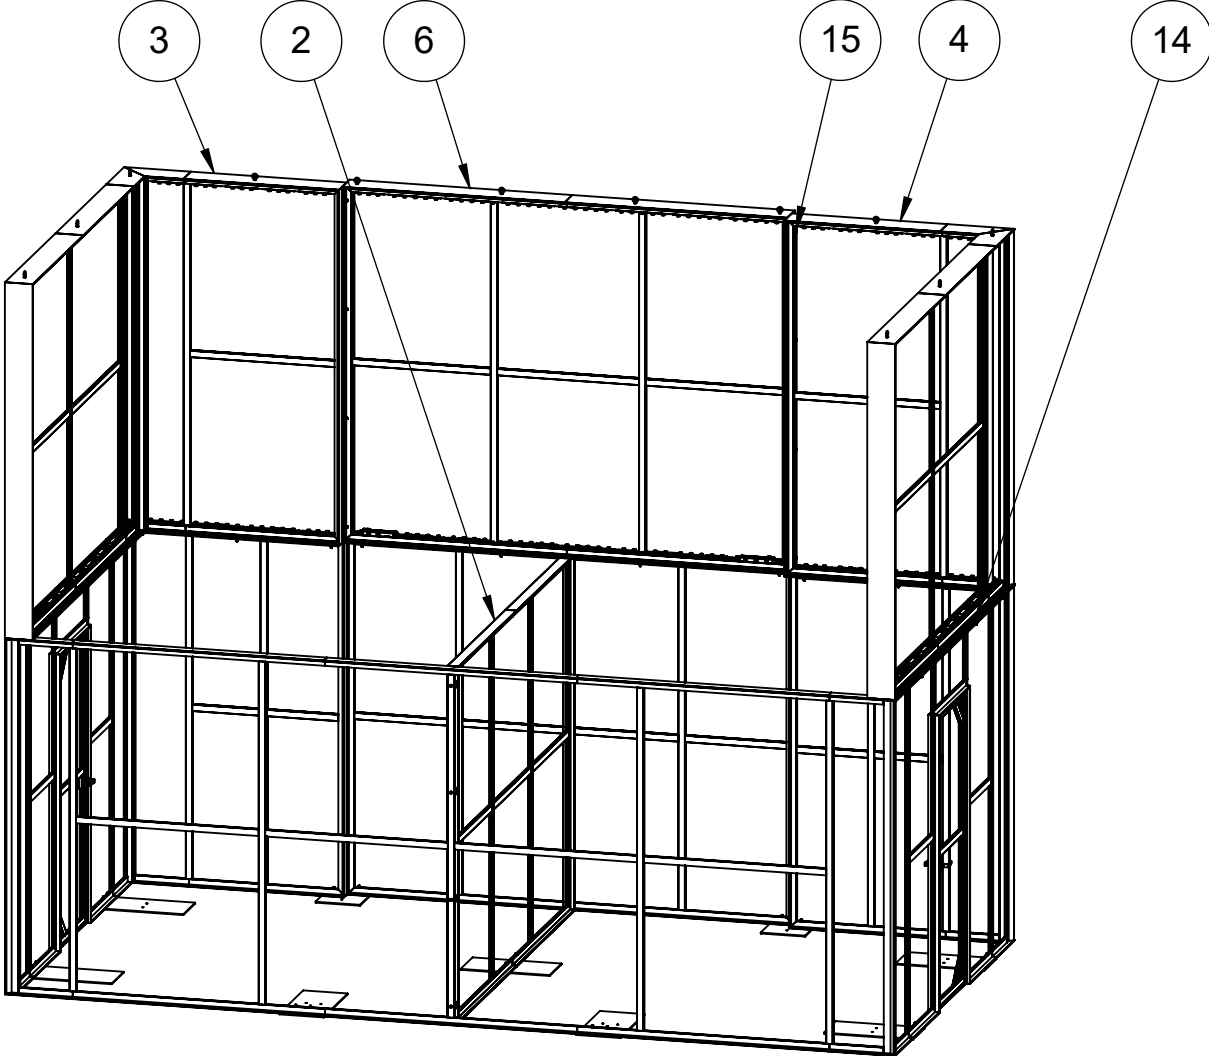

BILL OF MATERIALS			
ITEM NO.	PART NUMBER	DESCRIPTION	QTY.
1	73747-01	240"W X 120"D X 96"H ES FRAME ASM	1
2	73747-02	120"W X 96"H ES FRAME ASM	1
3	73747-03	120"W X 96"H ES FRAME ASM	1
4	73747-04	120"W X 96"H ES FRAME ASM	1
5	73747-05	120"W X 96"H ES FRAME ASM	1
6	73747-06	120"W X 96"H ES FRAME ASM	1
7	73747-07	12" X 12" X 1/4" SQUARE BASE PLATE	1
8	73747-08	12" X 12" X 1/4" SQUARE BASE PLATE	1
9	73747-09	12" X 24" X 1/4" STANDARD BASE PLATE	6
10	73747-12	MOUNTING BLOCK	8
11	ENG1002-HR	30 X 80 FP 2G 04 STANDARD DOOR HINGED RIGHT	2
12	FAB14010	SCHSCREW 0.3125-18x2.5x1.125-HX-N-ZN	16
13	FAB90385	FLANGE HNUT 0.3125-18-GD8-ZN	52
14	HBOLT 0.3125-18x2.75x0.875-N-ZN-S	HBOLT 0.3125-18x2.75x0.875-N-ZN-S	20
15	HBOLT 0.3125-18x3x0.875-N-ZN-S	HBOLT 0.3125-18x3x0.875-N-ZN-S	8
16	HBOLT 0.3125-18x4.25x0.875-N-ZN-S	HBOLT 0.3125-18x4.25x0.875-N-ZN-S	8

TOP VIEW

SEE SHEET 2 FOR ADDITIONAL INFORMATION

LEFT SIDE VIEW

FRONT VIEW

RIGHT SIDE VIEW

BILL OF MATERIALS			
ITEM NO.	PART NUMBER	DESCRIPTION	QTY.
1	73747-01	240"W X 120"D X 96"H ES FRAME ASM	1
2	73747-02	120"W X 96"H ES FRAME ASM	1
3	73747-03	120"W X 96"H ES FRAME ASM	1
4	73747-04	120"W X 96"H ES FRAME ASM	1
5	73747-05	120"W X 96"H ES FRAME ASM	1
6	73747-06	120"W X 96"H ES FRAME ASM	1
7	73747-07	12" X 12" X 1/4" SQUARE BASE PLATE	1
8	73747-08	12" X 12" X 1/4" SQUARE BASE PLATE	1
9	73747-09	12" X 24" X 1/4" STANDARD BASE PLATE	6
10	73747-12	MOUNTING BLOCK	8
11	ENG1002-HR	30 X 80 FP 2G 04 STANDARD DOOR HINGED RIGHT	2
12	FAB14010	SCHSCREW 0.3125-18x2.5x1.125-HX-N-ZN	16
13	FAB90385	FLANGE HNUT 0.3125-18-GD8-ZN	52
14	HBOLT 0.3125-18x2.75x0.875-N-ZN-S	HBOLT 0.3125-18x2.75x0.875-N-ZN-S	20
15	HBOLT 0.3125-18x3x0.875-N-ZN-S	HBOLT 0.3125-18x3x0.875-N-ZN-S	8
16	HBOLT 0.3125-18x4.25x0.875-N-ZN-S	HBOLT 0.3125-18x4.25x0.875-N-ZN-S	8

**ISOMETRIC VIEW
FRONT SIDE**

**ISOMETRIC VIEW
BACK SIDE**