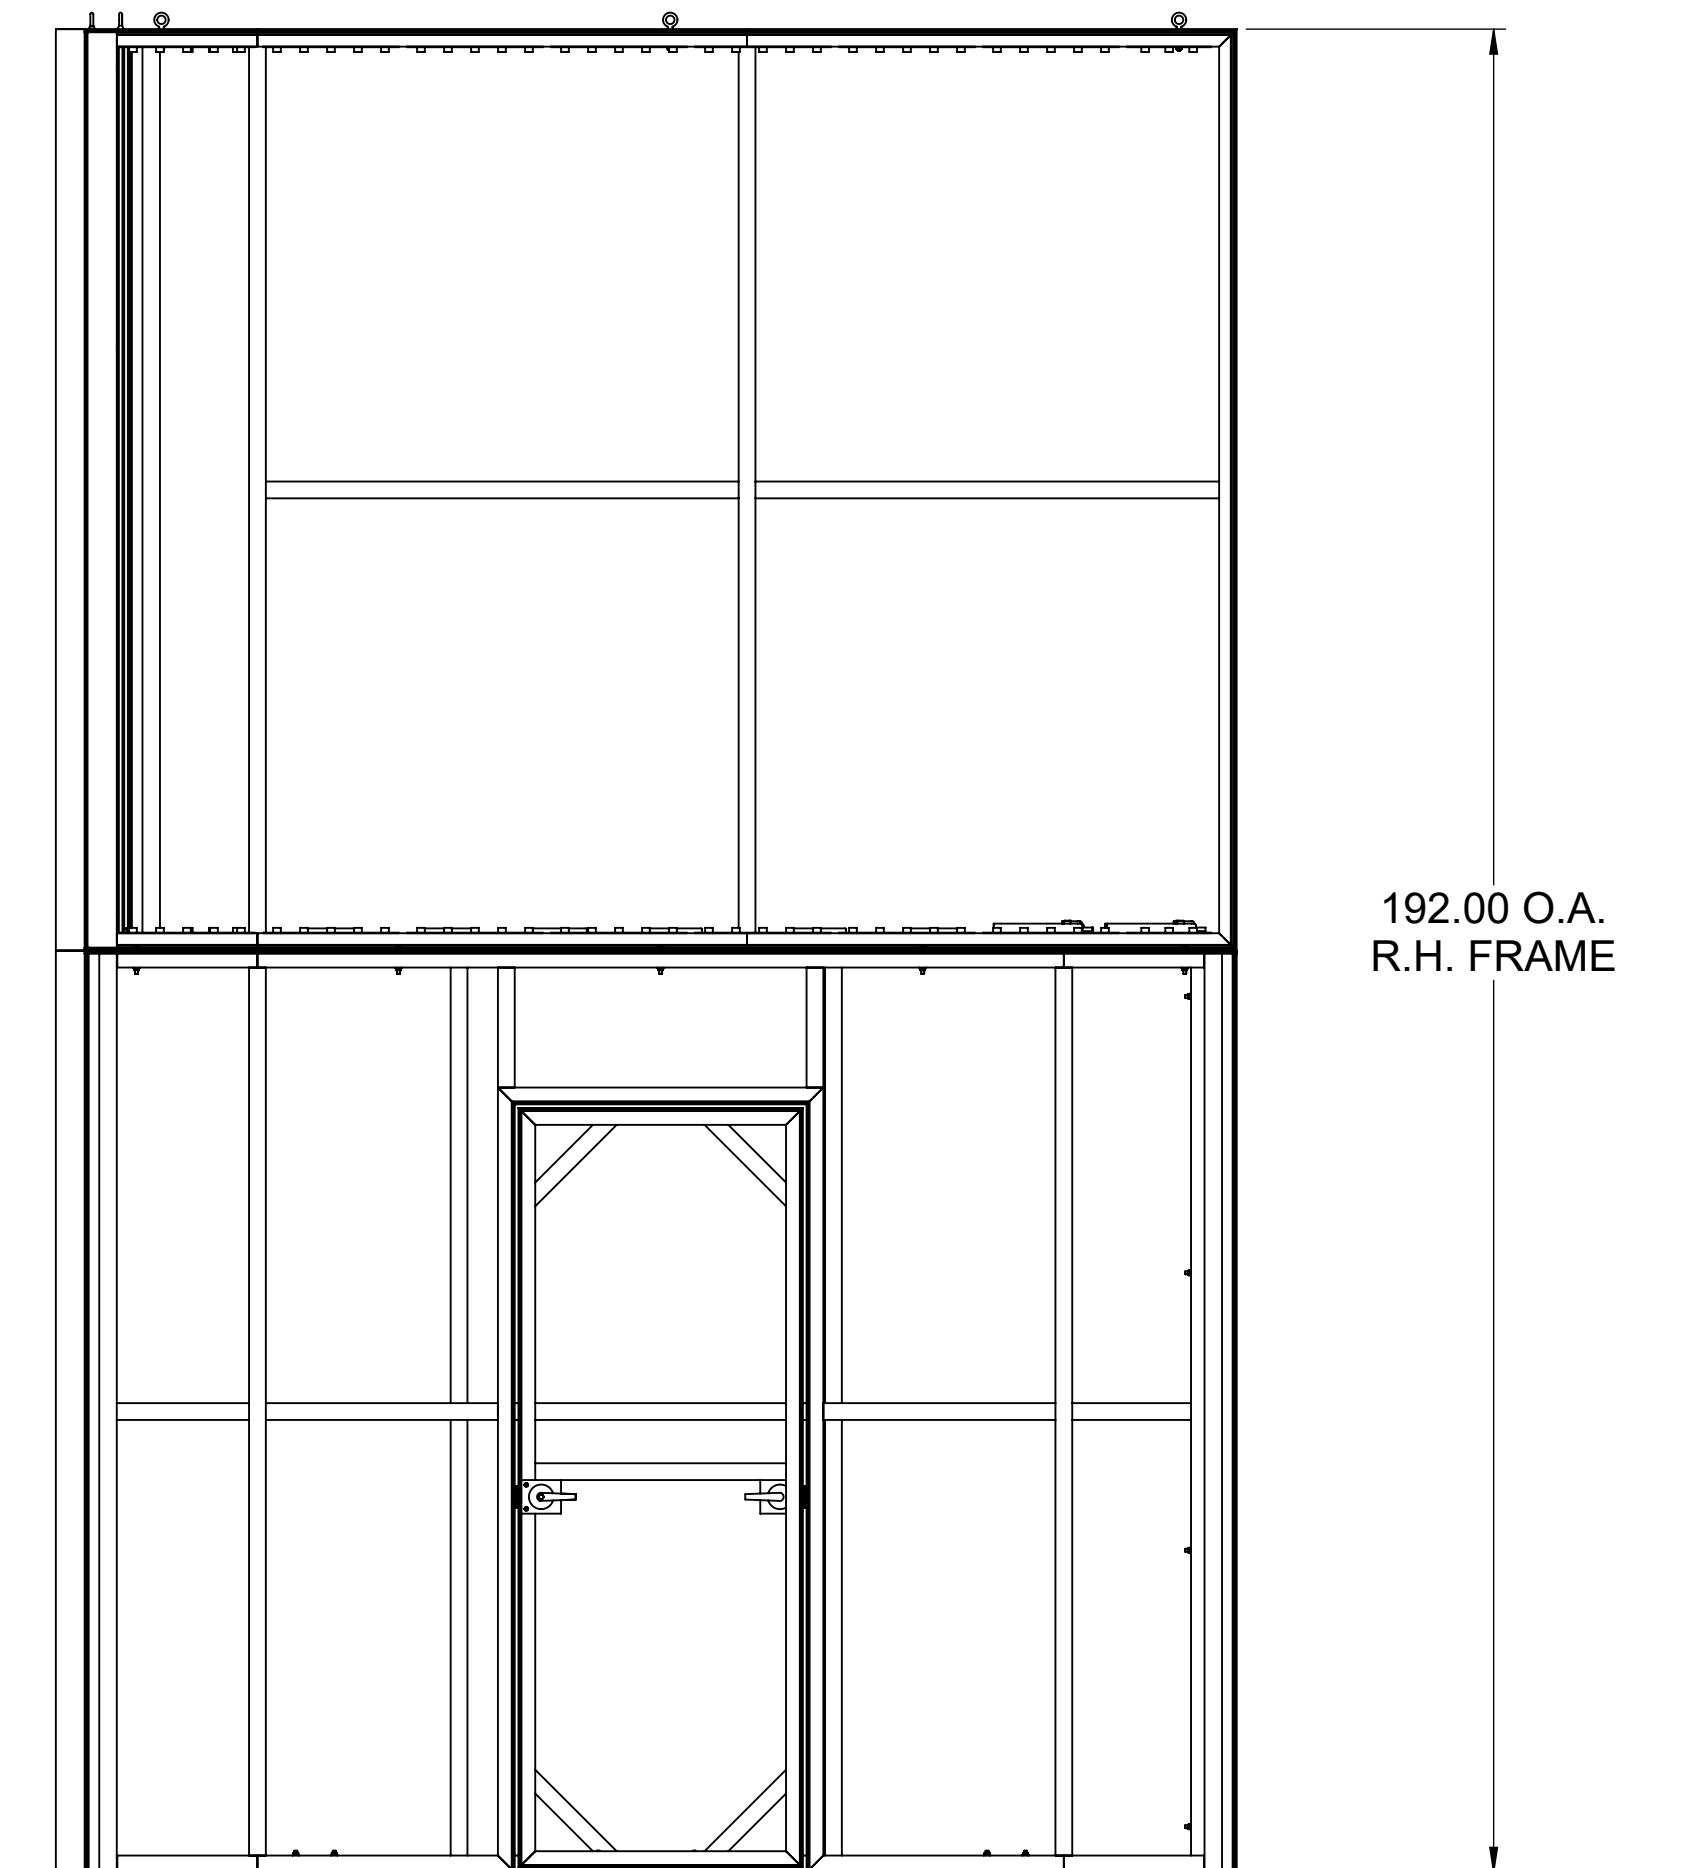

BILL OF MATERIALS			
ITEM NO.	PART NUMBER	DESCRIPTION	QTY.
1	73747-01	240"W X 120"D X 96"H ES FRAME ASM	1
2	73747-02	120"W X 96"H ES FRAME ASM	1
3	73747-03	120"W X 96"H ES FRAME ASM	1
4	73747-04	120"W X 96"H ES FRAME ASM	1
5	73747-05	120"W X 96"H ES FRAME ASM	1
6	73747-06	120"W X 96"H ES FRAME ASM	1
7	73747-07	12" X 12" X 1/4" SQUARE BASE PLATE	1
8	73747-08	12" X 12" X 1/4" SQUARE BASE PLATE	1
9	73747-09	12" X 24" X 1/4" STANDARD BASE PLATE	6
10	73747-12	MOUNTING BLOCK	8
11	ENG1002-HR	30 X 80 FP 2G 04 STANDARD DOOR HINGED RIGHT	2
12	FAB14010	SCHSCREW 0.3125-18x2.5x1.125-HX-N-ZN	16
13	FAB90385	FLANGE HNUT 0.3125-18-GD8-ZN	52
14	HBOLT 0.3125-18x2.75x0.875-N-ZN-S	HBOLT 0.3125-18x2.75x0.875-N-ZN-S	20
15	HBOLT 0.3125-18x3x0.875-N-ZN-S	HBOLT 0.3125-18x3x0.875-N-ZN-S	8
16	HBOLT 0.3125-18x4.25x0.875-N-ZN-S	HBOLT 0.3125-18x4.25x0.875-N-ZN-S	8

TOP VIEW

SEE SHEET 2 FOR ADDITIONAL INFORMATION

LEFT SIDE VIEW

FRONT VIEW

RIGHT SIDE VIEW

BILL OF MATERIALS			
ITEM NO.	PART NUMBER	DESCRIPTION	QTY.
1	73747-01	240"W X 120"D X 96"H ES FRAME ASM	1
2	73747-02	120"W X 96"H ES FRAME ASM	1
3	73747-03	120"W X 96"H ES FRAME ASM	1
4	73747-04	120"W X 96"H ES FRAME ASM	1
5	73747-05	120"W X 96"H ES FRAME ASM	1
6	73747-06	120"W X 96"H ES FRAME ASM	1
7	73747-07	12" X 12" X 1/4" SQUARE BASE PLATE	1
8	73747-08	12" X 12" X 1/4" SQUARE BASE PLATE	1
9	73747-09	12" X 24" X 1/4" STANDARD BASE PLATE	6
10	73747-12	MOUNTING BLOCK	8
11	ENG1002-HR	30 X 80 FP 2G 04 STANDARD DOOR HINGED RIGHT	2
12	FAB14010	SCHSCREW 0.3125-18x2.5x1.125-HX-N-ZN	16
13	FAB90385	FLANGE HNUT 0.3125-18-GD8-ZN	52
14	HBOLT 0.3125-18x2.75x0.875-N-ZN-S	HBOLT 0.3125-18x2.75x0.875-N-ZN-S	20
15	HBOLT 0.3125-18x3x0.875-N-ZN-S	HBOLT 0.3125-18x3x0.875-N-ZN-S	8
16	HBOLT 0.3125-18x4.25x0.875-N-ZN-S	HBOLT 0.3125-18x4.25x0.875-N-ZN-S	8

**ISOMETRIC VIEW
FRONT SIDE**

**ISOMETRIC VIEW
BACK SIDE**