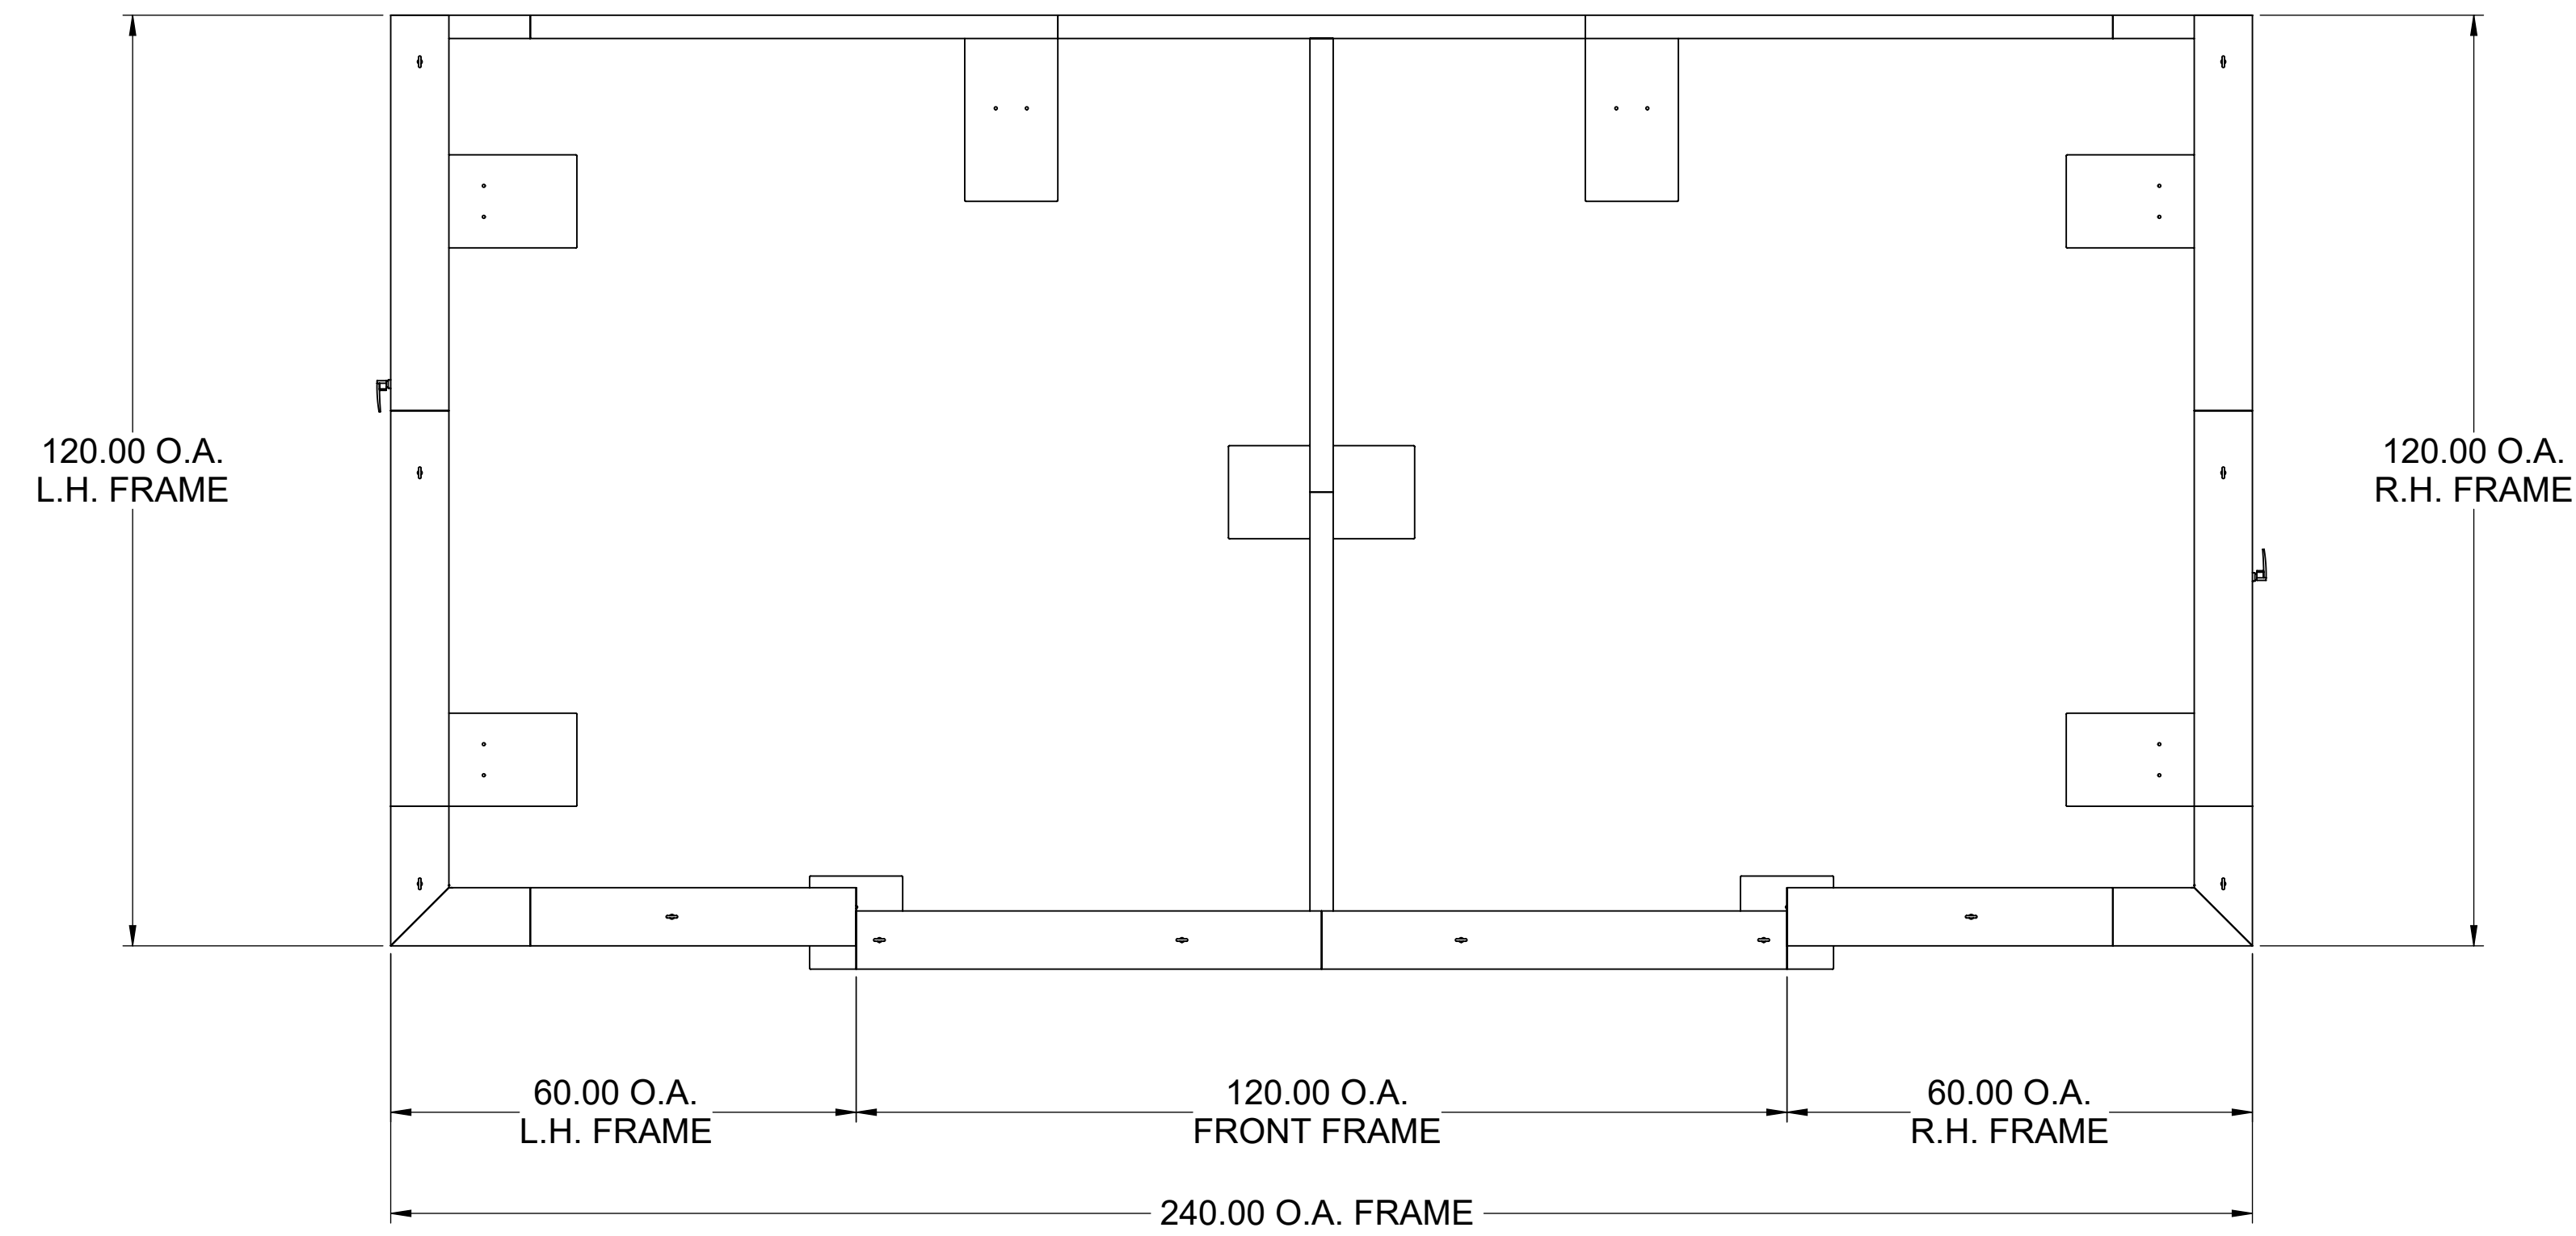

BILL OF MATERIALS			
ITEM NO.	PART NUMBER	DESCRIPTION	QTY.
1	73747-01	240"W X 120"D X 96"H ES FRAME ASM	1
2	73747-02	120"W X 96"H ES FRAME ASM	1
3	73747-03	120"W X 96"H ES FRAME ASM	1
4	73747-04	120"W X 96"H ES FRAME ASM	1
5	73747-05	120"W X 96"H ES FRAME ASM	1
6	73747-06	120"W X 96"H ES FRAME ASM	1
7	73747-07	12" X 12" X 1/4" SQUARE BASE PLATE	1
8	73747-08	12" X 12" X 1/4" SQUARE BASE PLATE	1
9	73747-09	12" X 24" X 1/4" STANDARD BASE PLATE	6
10	73747-12	MOUNTING BLOCK	8
11	ENG1002-HR	30 X 80 FP 2G 04 STANDARD DOOR HINGED RIGHT	2
12	FAB14010	SCHSCREW 0.3125-18x2.5x1.125-HX-N-ZN	16
13	FAB90385	FLANGE HNUT 0.3125-18-GD8-ZN	52
14	HBOLT 0.3125-18x2.75x0.875-N-ZN-S	HBOLT 0.3125-18x2.75x0.875-N-ZN-S	20
15	HBOLT 0.3125-18x3x0.875-N-ZN-S	HBOLT 0.3125-18x3x0.875-N-ZN-S	8
16	HBOLT 0.3125-18x4.25x0.875-N-ZN-S	HBOLT 0.3125-18x4.25x0.875-N-ZN-S	8

TOP VIEW

SEE SHEET 2 FOR ADDITIONAL INFORMATION

LEFT SIDE VIEW

FRONT VIEW

RIGHT SIDE VIEW

BILL OF MATERIALS			
ITEM NO.	PART NUMBER	DESCRIPTION	QTY.
1	73747-01	240"W X 120"D X 96"H ES FRAME ASM	1
2	73747-02	120"W X 96"H ES FRAME ASM	1
3	73747-03	120"W X 96"H ES FRAME ASM	1
4	73747-04	120"W X 96"H ES FRAME ASM	1
5	73747-05	120"W X 96"H ES FRAME ASM	1
6	73747-06	120"W X 96"H ES FRAME ASM	1
7	73747-07	12" X 12" X 1/4" SQUARE BASE PLATE	1
8	73747-08	12" X 12" X 1/4" SQUARE BASE PLATE	1
9	73747-09	12" X 24" X 1/4" STANDARD BASE PLATE	6
10	73747-12	MOUNTING BLOCK	8
11	ENG1002-HR	30 X 80 FP 2G 04 STANDARD DOOR HINGED RIGHT	2
12	FAB14010	SCHSCREW 0.3125-18x2.5x1.125-HX-N-ZN	16
13	FAB90385	FLANGE HNUT 0.3125-18-GD8-ZN	52
14	HBOLT 0.3125-18x2.75x0.875-N-ZN-S	HBOLT 0.3125-18x2.75x0.875-N-ZN-S	20
15	HBOLT 0.3125-18x3x0.875-N-ZN-S	HBOLT 0.3125-18x3x0.875-N-ZN-S	8
16	HBOLT 0.3125-18x4.25x0.875-N-ZN-S	HBOLT 0.3125-18x4.25x0.875-N-ZN-S	8

**ISOMETRIC VIEW
FRONT SIDE**

**ISOMETRIC VIEW
BACK SIDE**