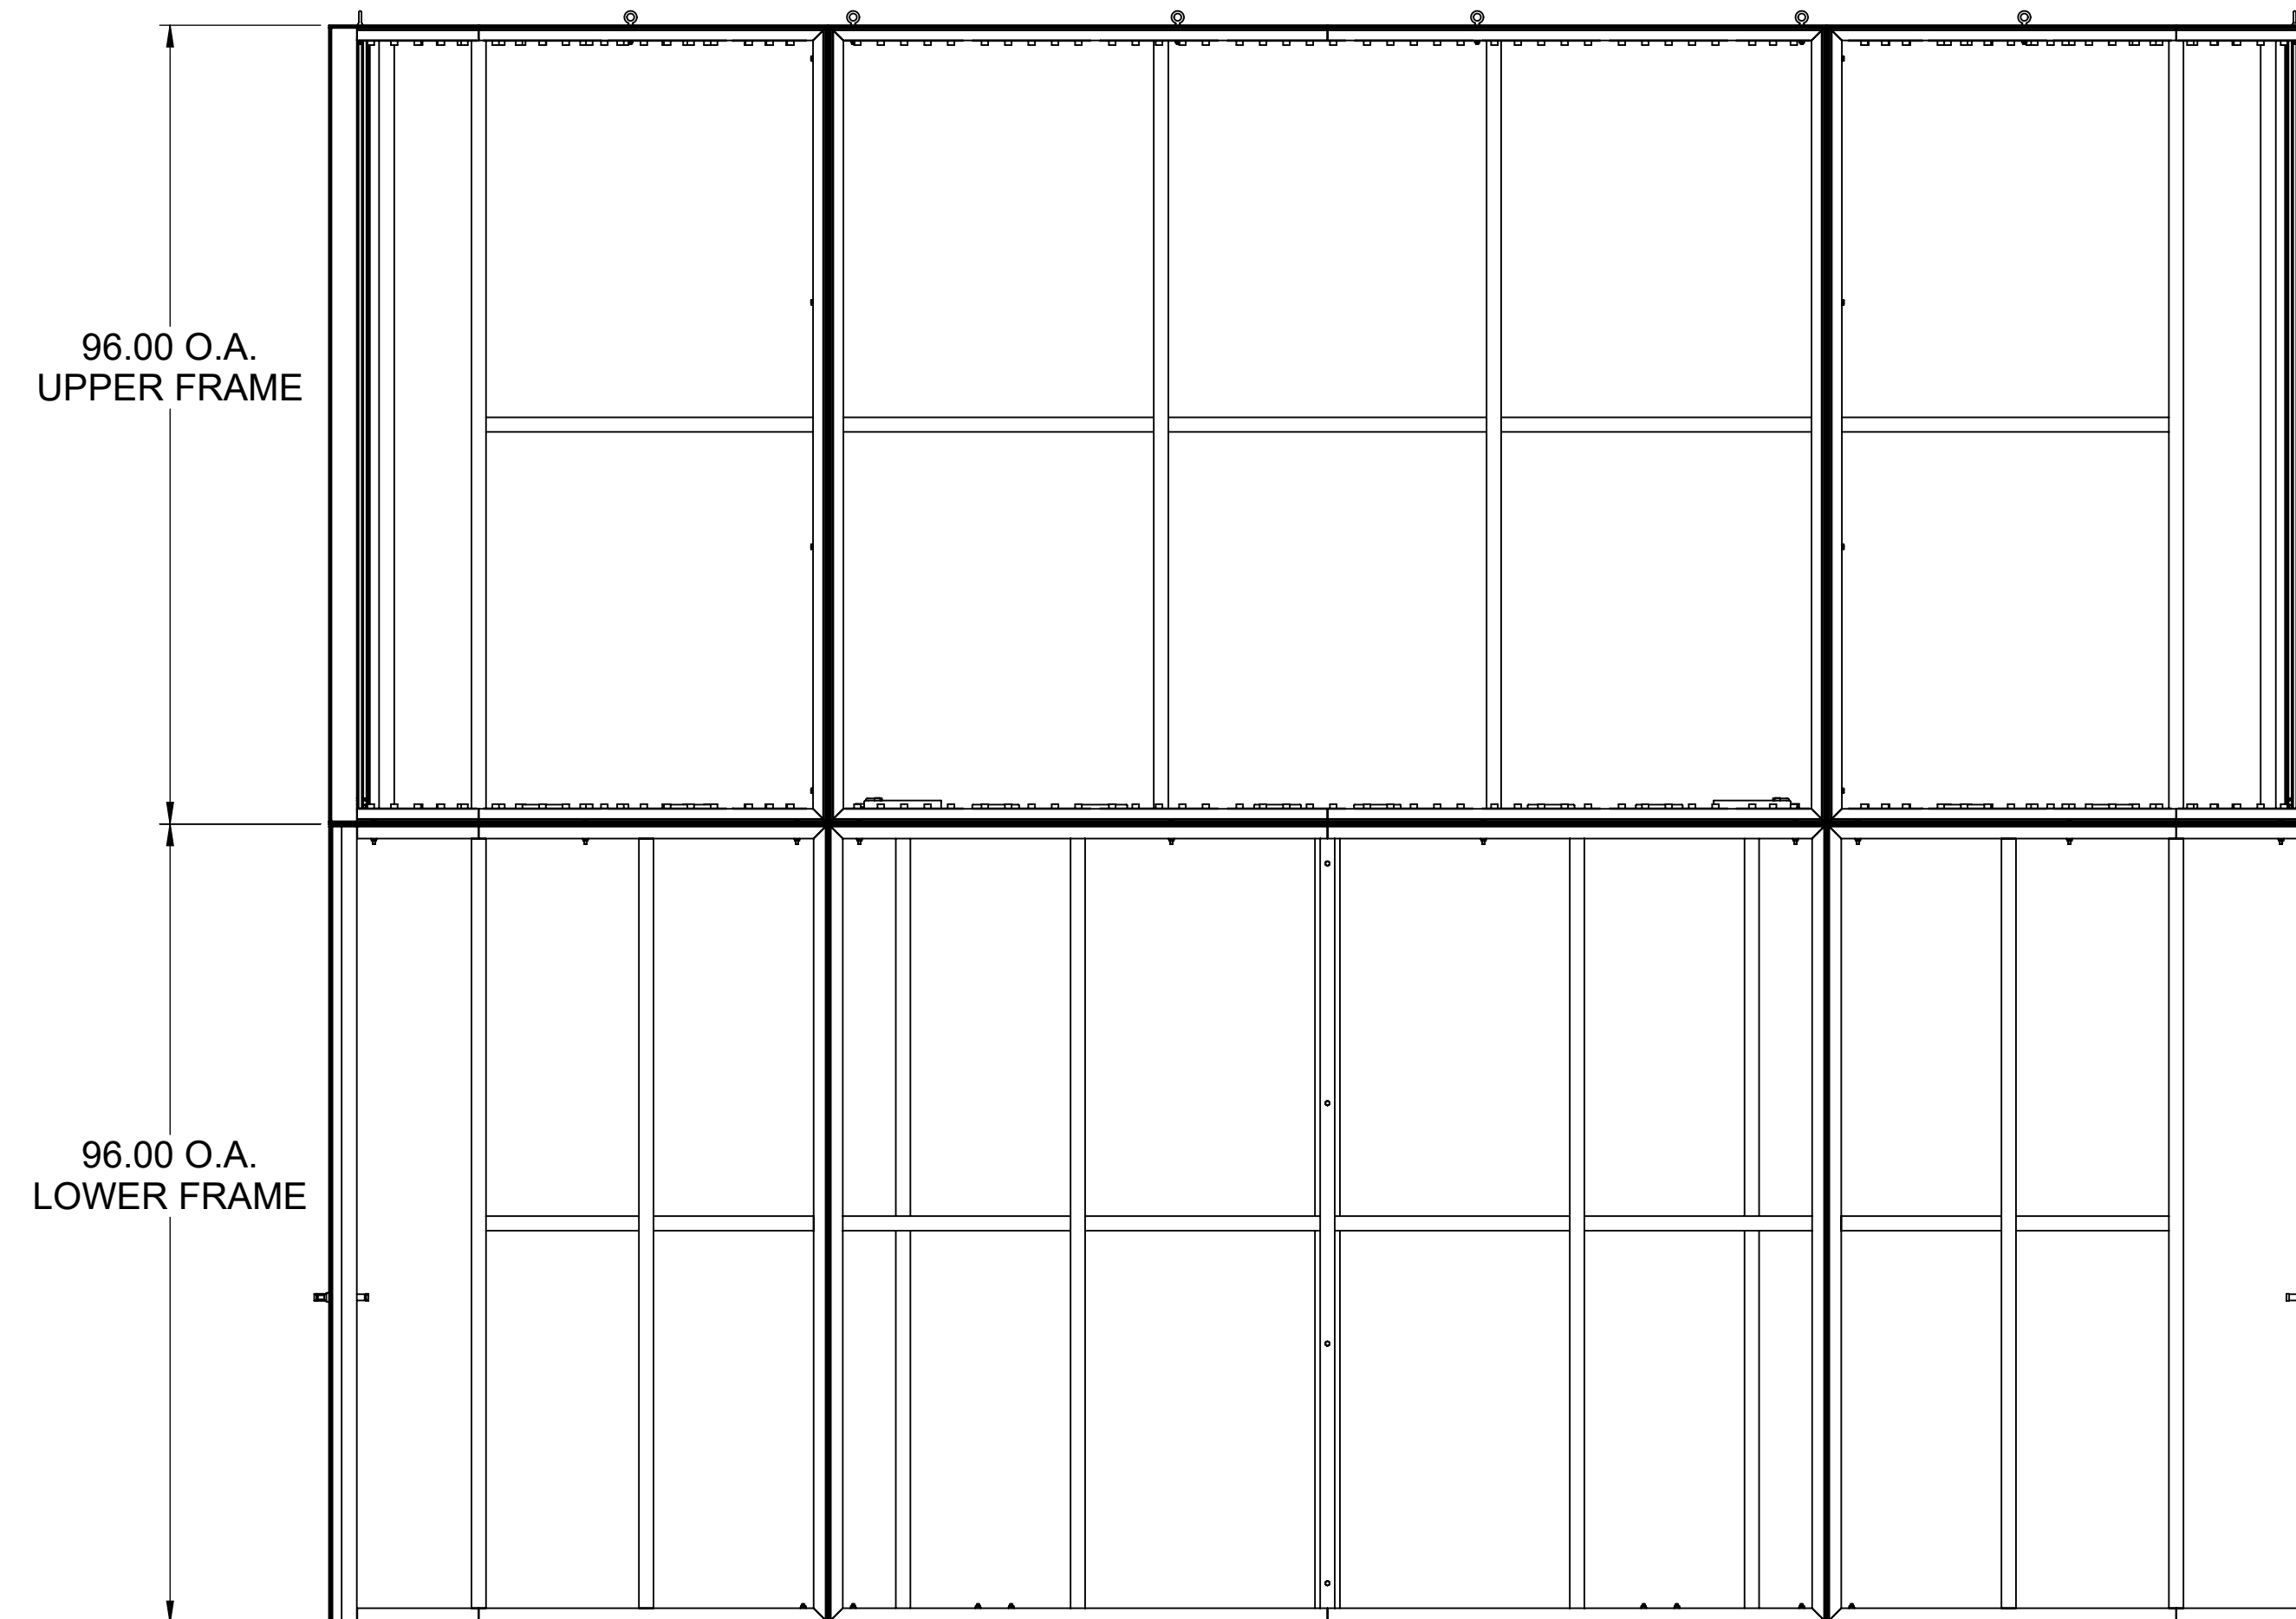

BILL OF MATERIALS			
ITEM NO.	PART NUMBER	DESCRIPTION	QTY.
1	73747-01	240"W X 120"D X 96"H ES FRAME ASM	1
2	73747-02	120"W X 96"H ES FRAME ASM	1
3	73747-03	120"W X 96"H ES FRAME ASM	1
4	73747-04	120"W X 96"H ES FRAME ASM	1
5	73747-05	120"W X 96"H ES FRAME ASM	1
6	73747-06	120"W X 96"H ES FRAME ASM	1
7	73747-07	12" X 12" X 1/4" SQUARE BASE PLATE	1
8	73747-08	12" X 12" X 1/4" SQUARE BASE PLATE	1
9	73747-09	12" X 24" X 1/4" STANDARD BASE PLATE	6
10	73747-12	MOUNTING BLOCK	8
11	ENG1002-HR	30 X 80 FP 2G 04 STANDARD DOOR HINGED RIGHT	2
12	FAB14010	SCHSCREW 0.3125-18x2.5x1.125-HX-N-ZN	16
13	FAB90385	FLANGE HNUT 0.3125-18-GD8-ZN	52
14	HBOLT 0.3125-18x2.75x0.875-N-ZN-S	HBOLT 0.3125-18x2.75x0.875-N-ZN-S	20
15	HBOLT 0.3125-18x3x0.875-N-ZN-S	HBOLT 0.3125-18x3x0.875-N-ZN-S	8
16	HBOLT 0.3125-18x4.25x0.875-N-ZN-S	HBOLT 0.3125-18x4.25x0.875-N-ZN-S	8

TOP VIEW

SEE SHEET 2 FOR ADDITIONAL INFORMATION

LEFT SIDE VIEW

FRONT VIEW

RIGHT SIDE VIEW

BILL OF MATERIALS			
ITEM NO.	PART NUMBER	DESCRIPTION	QTY.
1	73747-01	240"W X 120"D X 96"H ES FRAME ASM	1
2	73747-02	120"W X 96"H ES FRAME ASM	1
3	73747-03	120"W X 96"H ES FRAME ASM	1
4	73747-04	120"W X 96"H ES FRAME ASM	1
5	73747-05	120"W X 96"H ES FRAME ASM	1
6	73747-06	120"W X 96"H ES FRAME ASM	1
7	73747-07	12" X 12" X 1/4" SQUARE BASE PLATE	1
8	73747-08	12" X 12" X 1/4" SQUARE BASE PLATE	1
9	73747-09	12" X 24" X 1/4" STANDARD BASE PLATE	6
10	73747-12	MOUNTING BLOCK	8
11	ENG1002-HR	30 X 80 FP 2G 04 STANDARD DOOR HINGED RIGHT	2
12	FAB14010	SCHSCREW 0.3125-18x2.5x1.125-HX-N-ZN	16
13	FAB90385	FLANGE HNUT 0.3125-18-GD8-ZN	52
14	HBOLT 0.3125-18x2.75x0.875-N-ZN-S	HBOLT 0.3125-18x2.75x0.875-N-ZN-S	20
15	HBOLT 0.3125-18x3x0.875-N-ZN-S	HBOLT 0.3125-18x3x0.875-N-ZN-S	8
16	HBOLT 0.3125-18x4.25x0.875-N-ZN-S	HBOLT 0.3125-18x4.25x0.875-N-ZN-S	8

**ISOMETRIC VIEW
FRONT SIDE**

**ISOMETRIC VIEW
BACK SIDE**