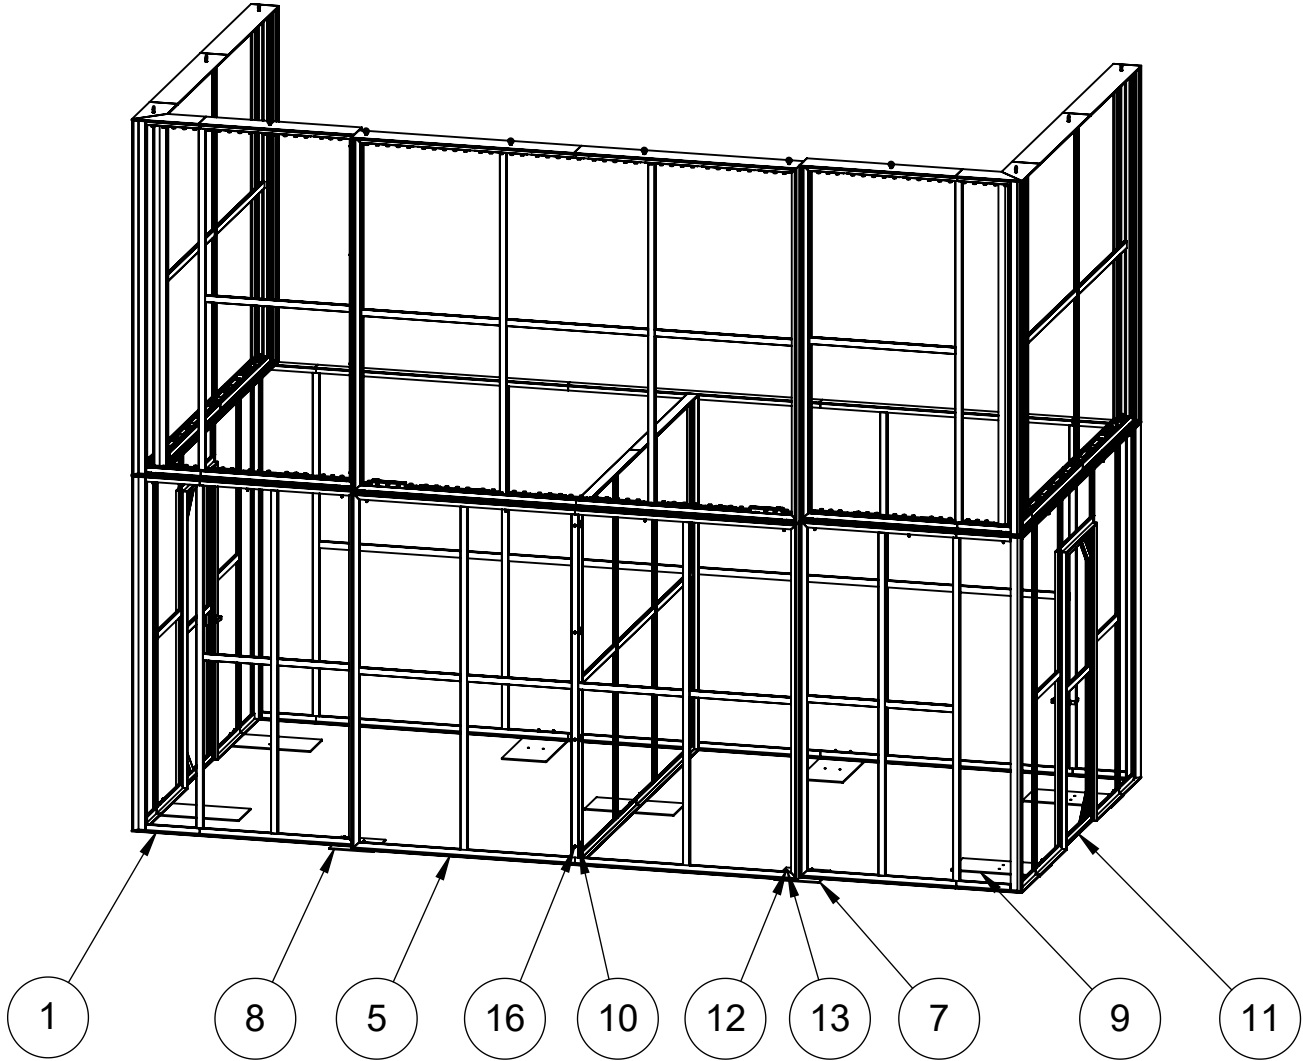

BILL OF MATERIALS			
ITEM NO.	PART NUMBER	DESCRIPTION	QTY.
1	73747-01	240"W X 120"D X 96"H ES FRAME ASM	1
2	73747-02	120"W X 96"H ES FRAME ASM	1
3	73747-03	120"W X 96"H ES FRAME ASM	1
4	73747-04	120"W X 96"H ES FRAME ASM	1
5	73747-05	120"W X 96"H ES FRAME ASM	1
6	73747-06	120"W X 96"H ES FRAME ASM	1
7	73747-07	12" X 12" X 1/4" SQUARE BASE PLATE	1
8	73747-08	12" X 12" X 1/4" SQUARE BASE PLATE	1
9	73747-09	12" X 24" X 1/4" STANDARD BASE PLATE	6
10	73747-12	MOUNTING BLOCK	8
11	ENG1002-HR	30 X 80 FP 2G 04 STANDARD DOOR HINGED RIGHT	2
12	FAB14010	SCHSCREW 0.3125-18x2.5x1.125-HX-N-ZN	16
13	FAB90385	FLANGE HNUT 0.3125-18-GD8-ZN	52
14	HBOLT 0.3125-18x2.75x0.875-N-ZN-S	HBOLT 0.3125-18x2.75x0.875-N-ZN-S	20
15	HBOLT 0.3125-18x3x0.875-N-ZN-S	HBOLT 0.3125-18x3x0.875-N-ZN-S	8
16	HBOLT 0.3125-18x4.25x0.875-N-ZN-S	HBOLT 0.3125-18x4.25x0.875-N-ZN-S	8

TOP VIEW

SEE SHEET 2 FOR ADDITIONAL INFORMATION

LEFT SIDE VIEW

FRONT VIEW

RIGHT SIDE VIEW

BILL OF MATERIALS			
ITEM NO.	PART NUMBER	DESCRIPTION	QTY.
1	73747-01	240"W X 120"D X 96"H ES FRAME ASM	1
2	73747-02	120"W X 96"H ES FRAME ASM	1
3	73747-03	120"W X 96"H ES FRAME ASM	1
4	73747-04	120"W X 96"H ES FRAME ASM	1
5	73747-05	120"W X 96"H ES FRAME ASM	1
6	73747-06	120"W X 96"H ES FRAME ASM	1
7	73747-07	12" X 12" X 1/4" SQUARE BASE PLATE	1
8	73747-08	12" X 12" X 1/4" SQUARE BASE PLATE	1
9	73747-09	12" X 24" X 1/4" STANDARD BASE PLATE	6
10	73747-12	MOUNTING BLOCK	8
11	ENG1002-HR	30 X 80 FP 2G 04 STANDARD DOOR HINGED RIGHT	2
12	FAB14010	SCHSCREW 0.3125-18x2.5x1.125-HX-N-ZN	16
13	FAB90385	FLANGE HNUT 0.3125-18-GD8-ZN	52
14	HBOLT 0.3125-18x2.75x0.875-N-ZN-S	HBOLT 0.3125-18x2.75x0.875-N-ZN-S	20
15	HBOLT 0.3125-18x3x0.875-N-ZN-S	HBOLT 0.3125-18x3x0.875-N-ZN-S	8
16	HBOLT 0.3125-18x4.25x0.875-N-ZN-S	HBOLT 0.3125-18x4.25x0.875-N-ZN-S	8

**ISOMETRIC VIEW
FRONT SIDE**

**ISOMETRIC VIEW
BACK SIDE**